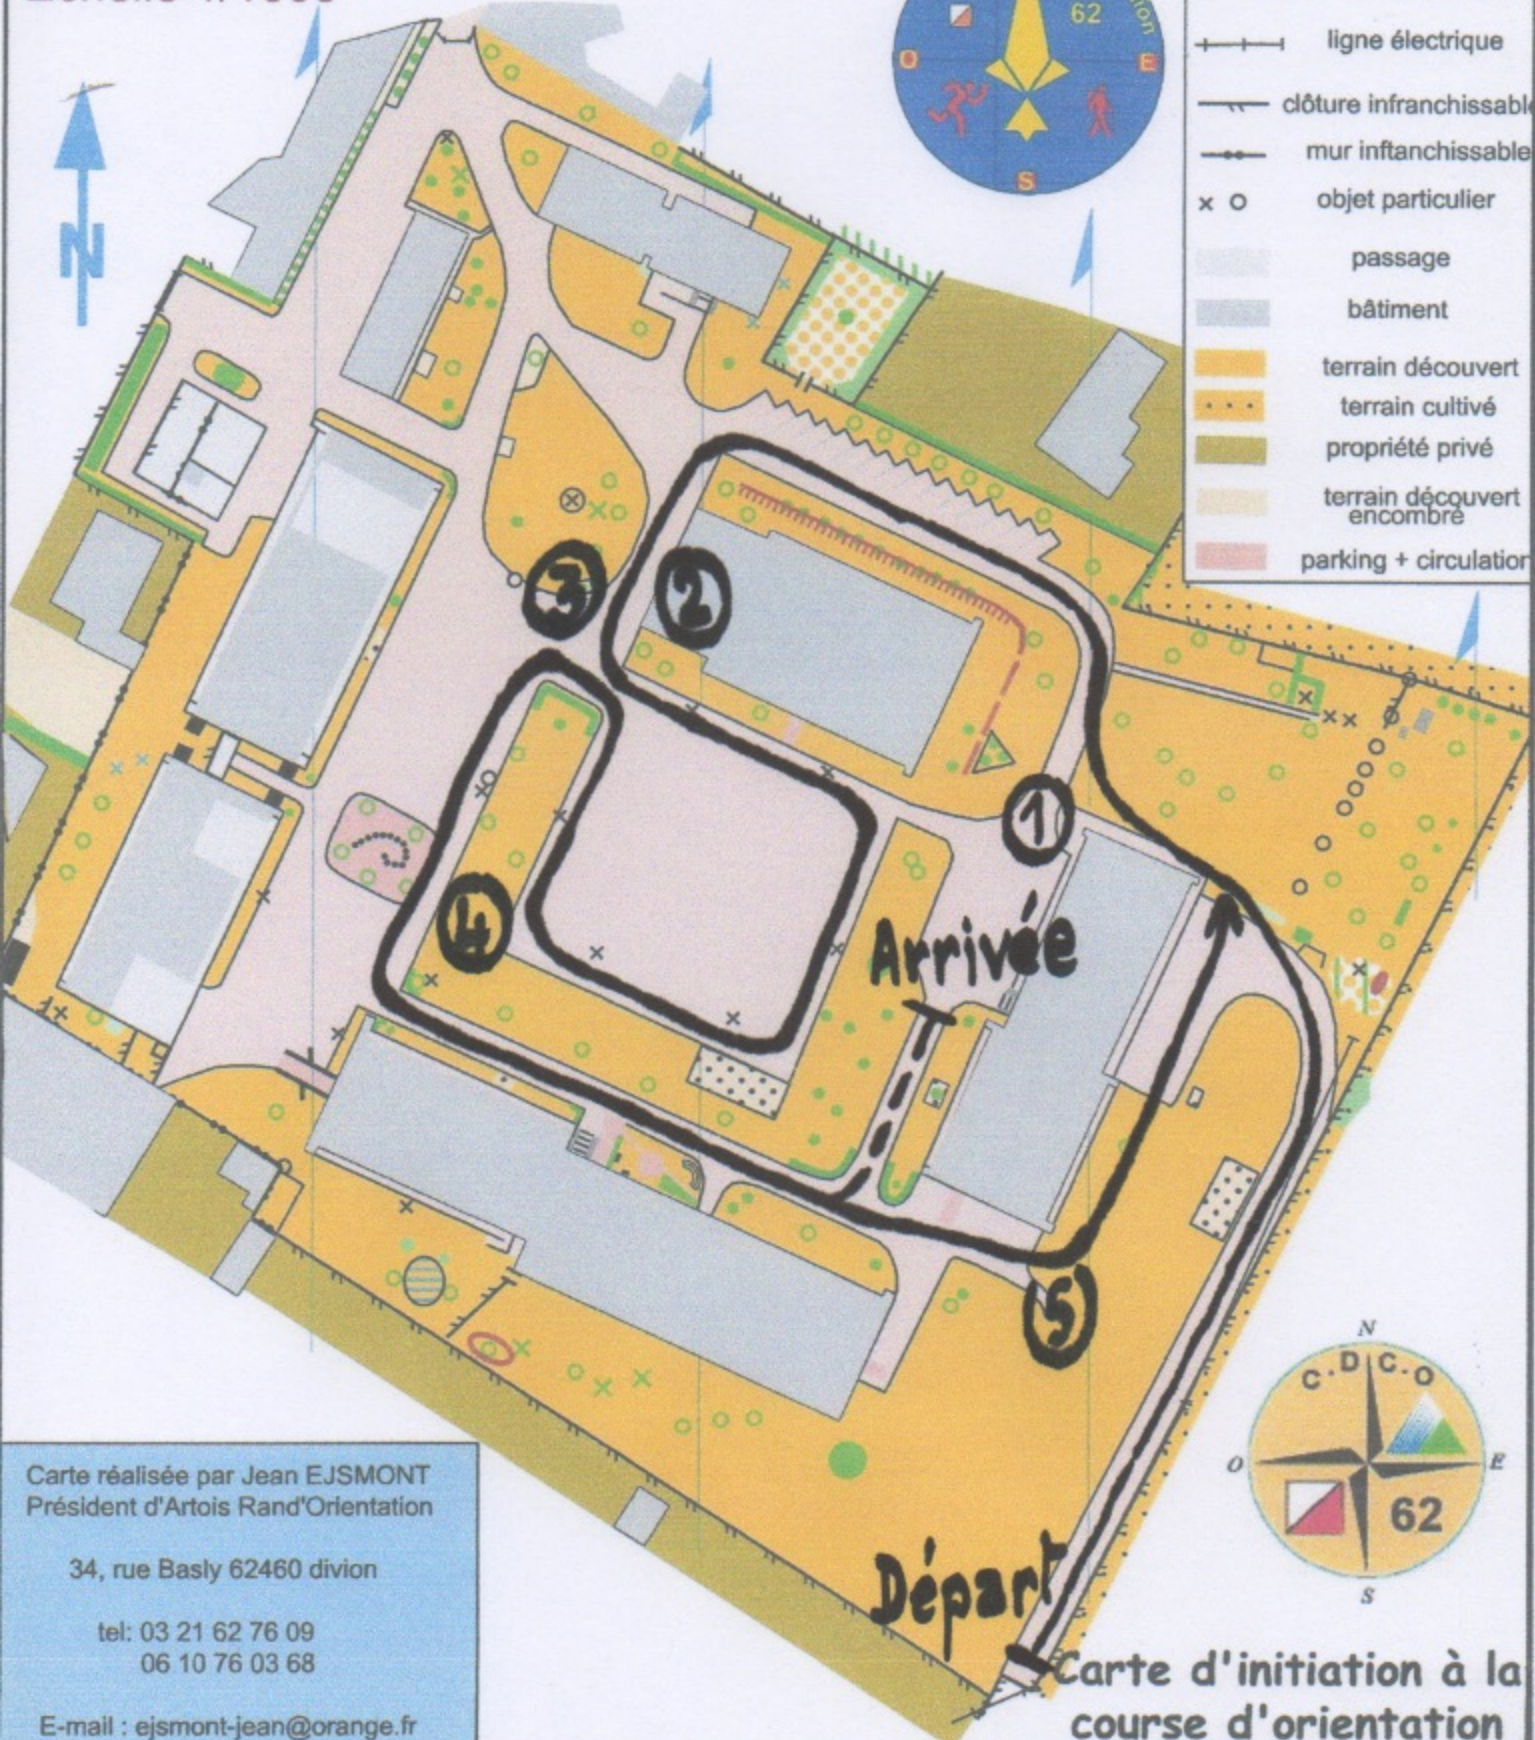

COLLEGE ALBERT CAMUS
BRUAY LA BUISSIERE 62700

Pas-de-Calais
Le Département

Echelle 1/1000

LEGENDE

	talus
	butte trou
	bassin
	objet particulier
	haie
	arbre particulier
	ligne électrique
	clôture infranchissable
	mur infranchissable
	objet particulier
	passage
	bâtiment
	terrain découvert
	terrain cultivé
	propriété privé
	terrain découvert encombré
	parking + circulation

Carte réalisée par Jean EJSMONT
Président d'Artois Rand'Orientation

34, rue Basly 62460 divion

tel: 03 21 62 76 09
06 10 76 03 68

E-mail : ejsmont-jean@orange.fr

Carte d'initiation à la
course d'orientation